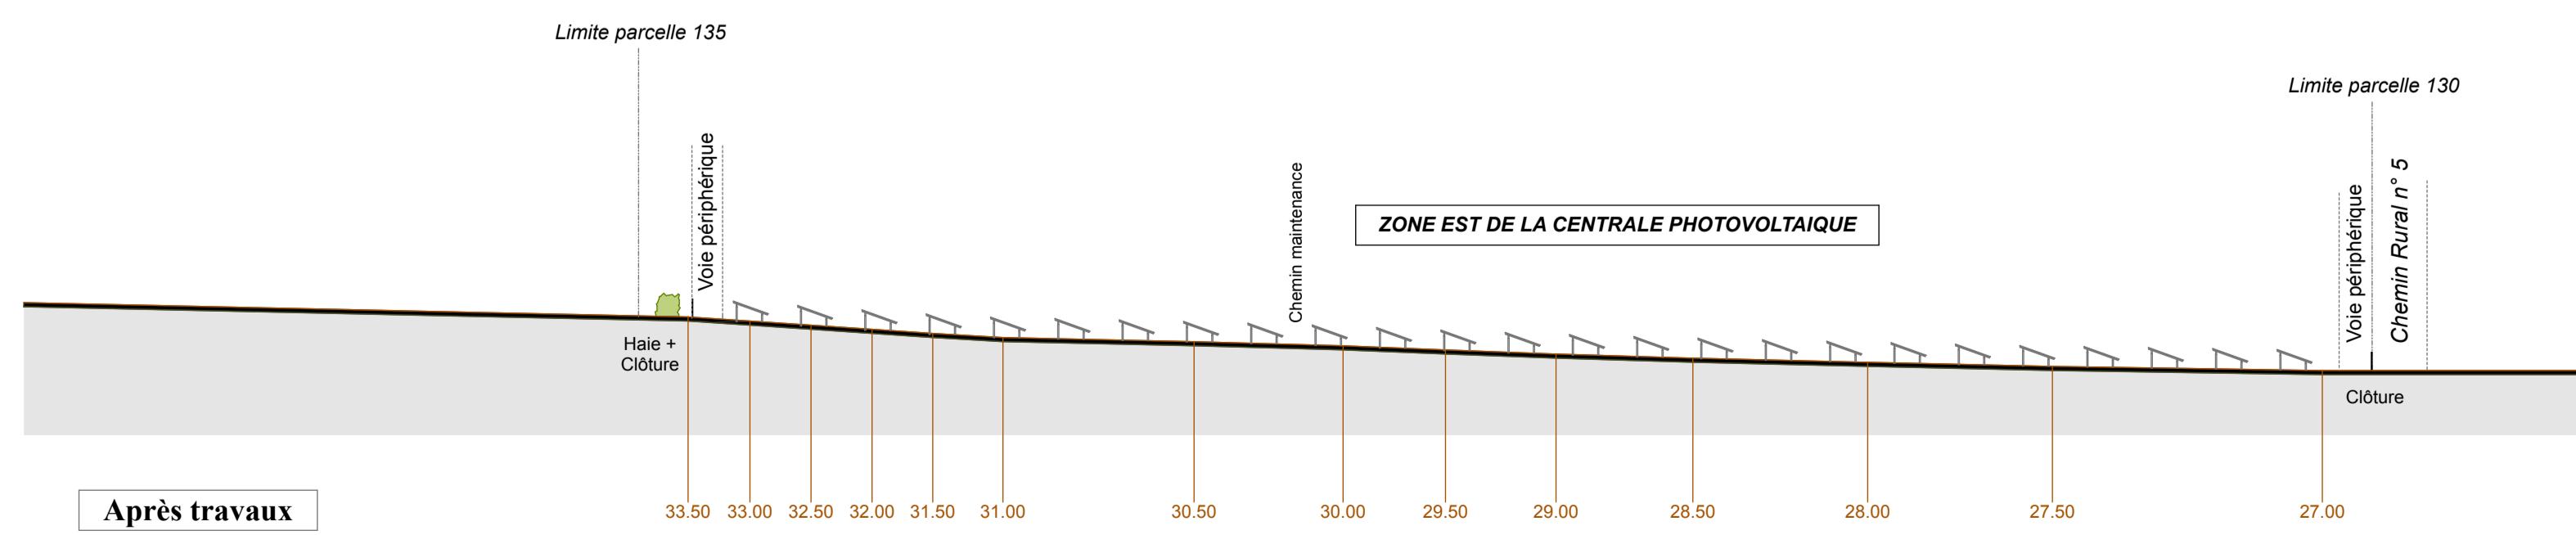

Avant travaux

PROFIL AA

Après travaux

Avant travaux

PROFIL BB

Après travaux

Département de la Charente (16)
Commune de Bazac

Centrale photovoltaïque de Bazac

PERMIS DE CONSTRUIRE

COUPES DE PROFIL PC3

MAITRE D'OUVRAGE	CPENR DE BAZAC	<p>Ech : 1/750^{ème}</p>	05.01.21	Format A1
MAITRE D'OEUVRE	ABO WIND		ARCHITECTE	