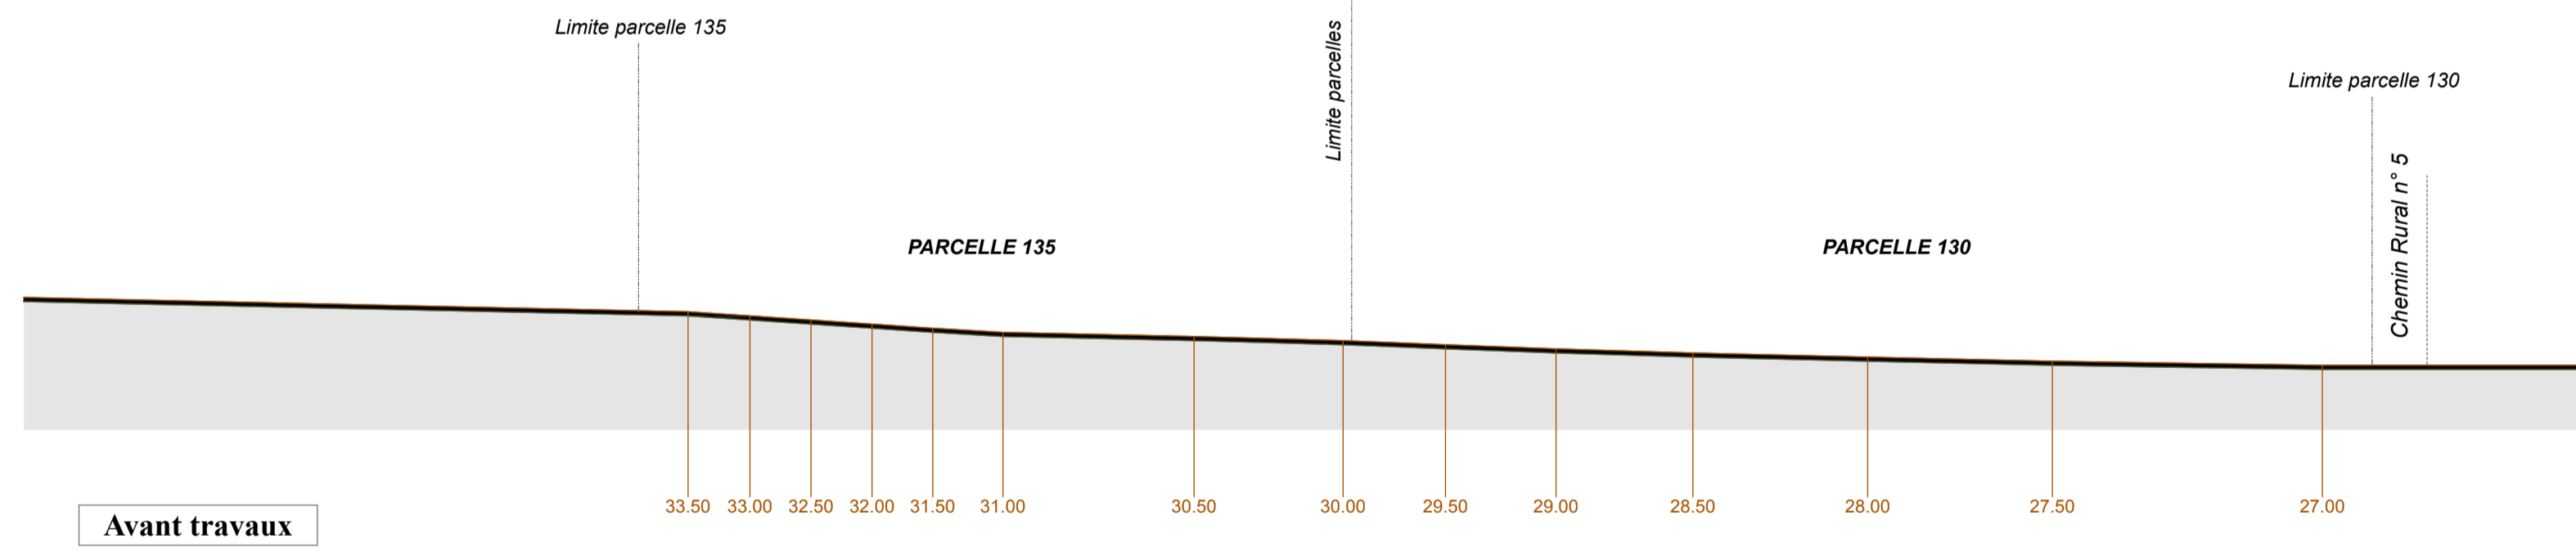

Avant travaux

PROFIL AA

Après travaux

Avant travaux

PROFIL BB

Après travaux

Département de la Charente (16)
Commune de Bazac

Centrale photovoltaïque de Bazac

PERMIS DE CONSTRUIRE

COUPES DE PROFIL PC3

MAITRE D'OUVRAGE	CPENR DE BAZAC	<p>Ech : 1/750^{ème}</p>	05.01.21	Format A1
MAITRE D'OEUVRE	ABO WIND		ARCHITECTE	