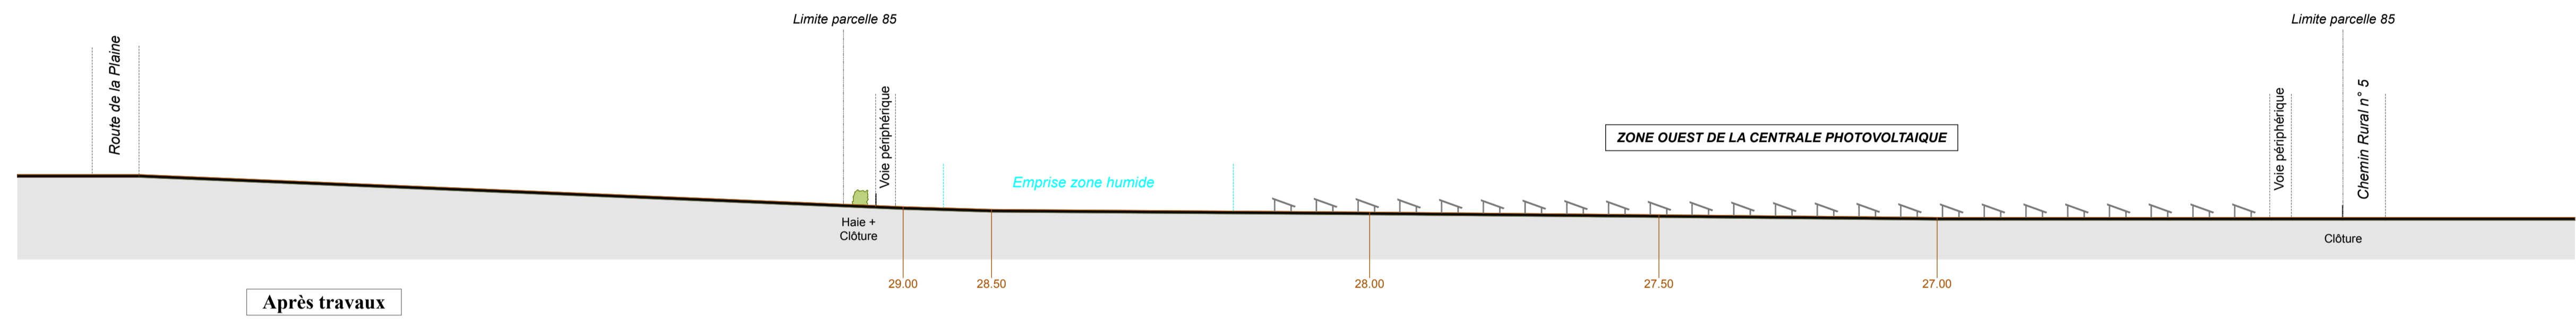

Avant travaux

PROFIL AA

Après travaux

Avant travaux

PROFIL BB

Après travaux

Département de la Charente (16)
Commune de Bazac

Centrale photovoltaïque de Bazac

PERMIS DE CONSTRUIRE

COUPES DE PROFIL PC3

MAITRE D'OUVRAGE	CPENR DE BAZAC	<p>Ech : 1/750^{ème}</p>	05.01.21	Format A1
MAITRE D'OEUVRE	ABO WIND		ARCHITECTE	